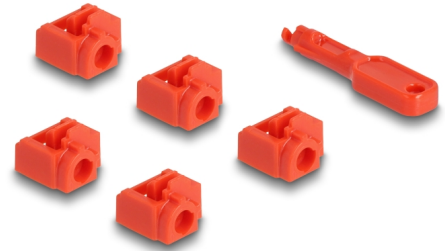

Delock Juego de bloqueadores de puertos RJ45 para RJ45 hembra 10 unidades

Descripción

Se pueden proteger los puertos RJ45 contra el acceso no autorizado con este juego de bloqueadores de puertos RJ45 de Delock.

Por lo tanto, conecte un bloqueador de puerto en el puerto hembra RJ45 y bloquéelo con la llave; el puerto hembra ahora estará bloqueado. Ya no es posible el acceso a través de un cable. Para abrir el bloqueo se necesita la herramienta incluida.

Número de elemento 20928

EAN: 4043619209286

Pais de origen: Taiwan,
Republic of China

Paquete: Bolsa de
plástico con cremallera

Detalles técnicos

- Adecuado para todos los conectores RJ45 estándar
- Color de la herramienta: rojo
- Color del bloqueador de puertos RJ45: rojo
- Dimensiones de la herramienta (LxANxAL): aprox. 35 x 8 x 5 mm

Requisitos del sistema

- Un puerto hembra RJ45 disponible

Contenido del paquete

- 10 x bloqueador de puertos RJ45
- 1 x herramienta de bloqueo

Image

Physical characteristics

Longitud:	60 mm
Width:	13 mm
Height:	6 mm
Color:	rojo