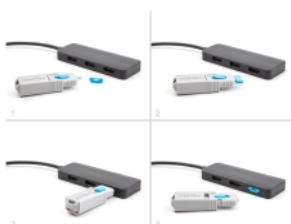

Delock 10 Port Blocker für HDMI Buchse

Beschreibung

Dieses Portblocker Set von Delock ist Zubehör für 20923. Insgesamt können mit dem Set 10 HDMI Ports geblockt werden. Zugriff durch Kabel auf die Buchse sind dann nicht mehr möglich.

10 x

Hinweis

Zum Lösen der Verriegelung wird das Werkzeug aus Set 20923, 20924, 20925, 20926 oder 20927 benötigt.

Artikel-Nr. 20948

EAN: 4043619209484

Ursprungsland: Taiwan,
Republic of China

Verpackung:
Wiederverschließbare
Tüte

Technische Daten

- Passend für alle Standard HDMI Buchsen
- Farbe der HDMI Port Blocker: blau

Packungsinhalt

- 10 x HDMI Port Blocker

Abbildungen

Schnittstelle

Anschluss 1:	HDMI Buchse
--------------	-------------