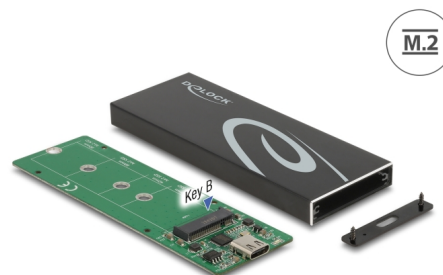

# Delock Externí pouzdro pro M.2 SATA SSD se USB Type-C™ samice

## Popis

Hliníková skříň od Delocku umožňuje instalaci M.2 SSD ve formátu 2280, 2260, 2242 a 2230, který může být připojen přes USB k PC nebo notebooku. Robustní kovová konstrukce zajišťuje optimální teplotu paměti.

## Technické detaily

- Konektor:  
externí: 1 x USB 10 Gbps USB Type-C™ samice  
interní: 1 x M.2 klíč B slot
- Chipset: Asmedia ASM235CM
- Podporuje M.2 moduly ve formátu 2280, 2260, 2242 a 2230 s klíčem B nebo klíčem B+M na základě SATA
- Maximální výška komponentů na modulu: 1,5 mm je podporována aplikace oboustraných modulů
- Možnost bootování
- Rychlost přenosu dat až 6 Gbps
- LED indikující napájení a přístup
- Rozměry (DxŠxV): cca. 110 x 40 x 9,5 mm
- Hot Plug, Plug & Play

## Interface

Externí:	1 x USB 10 Gbps USB Type-C™ samice
Interní:	1 x 67 pin M.2 klíč B slot