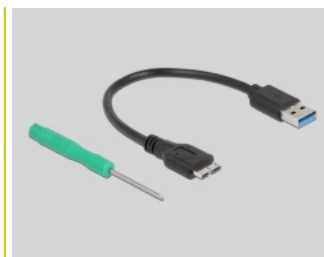

- Mac OS 11.2.3 nebo vyšší
- Windows 8.1/8.1-64/10/10-64
- PC nebo notebook s volným USB Typ-A portem

Obsah balení

- Externí pouzdro M.2
- Šroubovák, šroubky
- Kabel USB 3.2 Typ-A na Typ Micro-B, délka cca. 20 cm
- Uživatelská příručka

Příslušenství