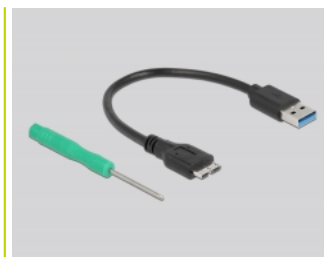

- Mac OS 11.2.3 lub nowszy
- Windows 8.1/8.1-64/10/10-64
- Komputer osobisty lub laptop z wolnym portem USB Typ-A

Zawartość opakowania

- Kieszeń zewnętrzna M.2
- Śrubokręt, śruby
- Przewód USB 3.2 Typ-A na Typu Micro-B, długość ok. 20 cm
- Instrukcja obsługi

Zdjęcia