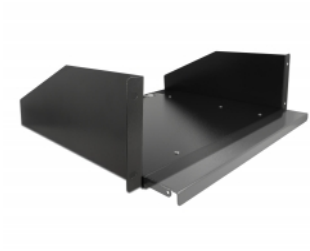

Příslušenství