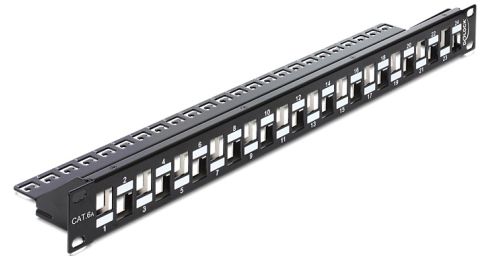

Delock 19" Keystone Patchpanel 24 Port abgestuft schwarz

Beschreibung

Dieses Patchpanel von Delock können Sie zum Einbau in einen 19" Geräteschrank verwenden. Durch die standardisierten Abmessungen ist es zur einfachen Snap-In Montage von 24 Keystone Modulen geeignet.

Artikel-Nr. 43278

EAN: 4043619432783

Ursprungsland: China

Verpackung: Box

Technische Daten

- 24 Keystone Ports mit 19,2 x 14,9 mm
- Abgestufte Anordnung für geringes Übersprechen
- Zur Montage in 19" Schränken, 1 HE
- Aufgedrucktes Beschriftungsfeld
- Abnehmbare Entlastungsschiene
- Farbe: Schwarz
- Maße (LxBxH): ca. 482 x 44 x 93 mm

Packungsinhalt

- Keystone Patchpanel
- Erdungskabel mit Schraube
- 24 Kabelbinder

Abbildungen