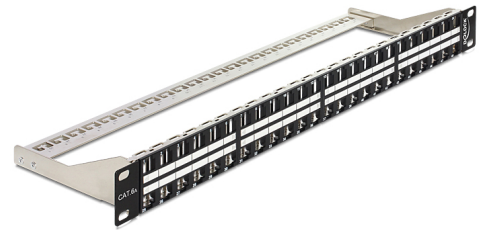

# Delock 19" Keystone Patchpanel 48 Port 1 HE schwarz

## Beschreibung

Dieses Patchpanel von Delock können Sie zum Einbau in einen 19" Geräteschrank verwenden. Durch die besonders kompakten Abmessungen ist es zur platzsparenden Montage von 48 RJ45 Keystone Modulen auf nur einer Höheneinheit geeignet.

## Hinweis

Das Patchpanel kann nur mit Modulen wie z.B. dem Delock RJ45 Keystone Modul 86179 oder 86205 verwendet werden.

**Artikel-Nr. 43280**

EAN: 4043619432806

Ursprungsland: China

Verpackung: Box

## Technische Daten

- 48 Keystone Ports mit 19,2 x 14,9 mm
- Zur Montage in 19" Schränken, 1 HE
- Aufgedrucktes Beschriftungsfeld
- Abnehmbare Entlastungsschiene
- Farbe: Schwarz
- Maße (LxBxH): ca. 48,2 x 4,4 x 15 cm