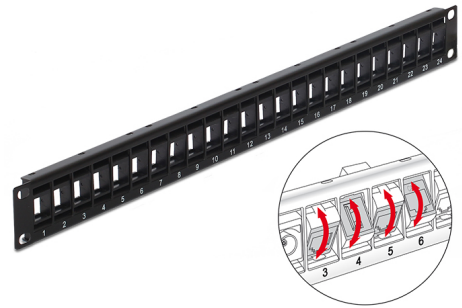

# Delock 19" Keystone Patchpanel 24 Port drehbar schwarz

## Beschreibung

Dieses Patchpanel von Delock kann zum Einbau in einen 19" Geräteschrank verwendet werden. Die drehbaren Keystone Ports ermöglichen es, die Kabel anzuwinkeln und platzsparend zu verlegen. Durch die standardisierten Abmessungen ist das Panel zur einfachen Snap-In Montage von 24 Keystone Modulen geeignet.

## Hinweis

Hinter dem Panel muss nach oben und unten genügend Platz sein, um die Drehbarkeit zu ermöglichen.

Durch die schmale Bauform sind nur Keystone Module bis max. 17,2 mm Breite verwendbar.

**Artikel-Nr. 43340**

## Technische Daten

- 24 Keystone Ports mit 19,2 x 14,9 mm
- Drehbare Lagerung der Keystone Ports
- Zur Montage in 19" Schränken, 1 HE
- Material: Metallpanel mit Kunststoff Frontblende
- Farbe: schwarz
- Maße (LxBxH): ca. 482,6 x 44,0 x 11,5 mm