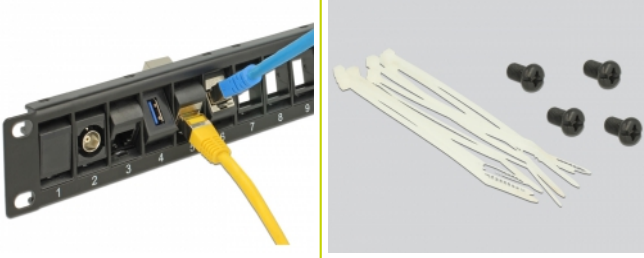

Abbildungen