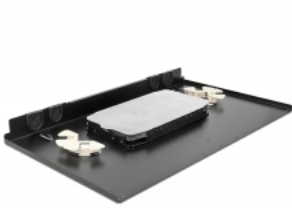

- Spojovací krabice na optická vlákna, rozměr 19"
- Podpůrná tyč kabelu
- 2 x spojovací kazety pro 24 drátových vývodů
- 2 x M20 kabelová ucpávka
- 4 x vázací páska
- Instalační manuál

Příslušenství