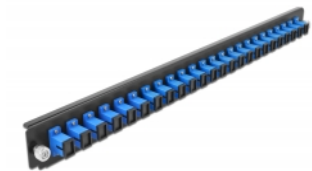

Delock Přední panel spojovací krabice rozměru 19" na 24 vývodů, SC Simplex, modrý

Popis

Tento přední panel značky Delock lze namontovat do spojovací krabice rozměru 19" značky Delock.

Číslo produktu 43351

EAN: 4043619433513

Země původu: China

Balení: White Box

Technické detaily

- Konektor:
24 x SC Simplex samice >
24 x SC Simplex samice
- Barva: modrý
- Pro 24 jednorežimových vláken OS2
- Zirkonický keramický kroužek s ochranou krytkou
- K montáži do spojovací krabice rozměru 19", 1U
- Pouzdro barva: černá
- Rozměry (DxŠxV): cca. 482,6 x 44,0 x 44,0 mm

Systemové požadavky

- Spojovací krabice na optická vlákna 43348, rozměr 19", značky Delock

Obsah balení

- Přední panel spojovací krabice rozměru 19"

Příslušenství

General

Mounting type:	19 in
----------------	-------

Physical characteristics

Pouzdro barva:	černá
Depth:	44 mm
Width:	482,6 mm
Height:	44 mm