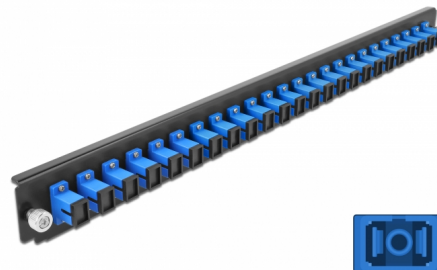

Delock Přední panel spojovací krabice rozměru 19" na 24 vývodů, SC Simplex, modrý

Popis

Tento přední panel značky Delock lze namontovat do spojovací krabice rozměru 19" značky Delock.

Číslo produktu 43351

EAN: 4043619433513

Země původu: China

Balení: White Box

Technické detaily

- Konektor:
24 x SC Simplex samice >
24 x SC Simplex samice
- Barva: modrý
- Pro 24 jednorežimových vláken OS2
- Zirkonický keramický kroužek s ochranou krytkou
- K montáži do spojovací krabice rozměru 19", 1U
- Pouzdro barva: černá
- Rozměry (DxŠxV): cca. 482,6 x 44,0 x 44,0 mm

Systemové požadavky

- Spojovací krabice na optická vlákna 43348, rozměr 19", značky Delock

Obsah balení

- Přední panel spojovací krabice rozměru 19"

Příslušenství

General

Mounting type:	19 in
----------------	-------

Physical characteristics

Pouzdro barva:	černá
Depth:	44 mm
Width:	482,6 mm
Height:	44 mm