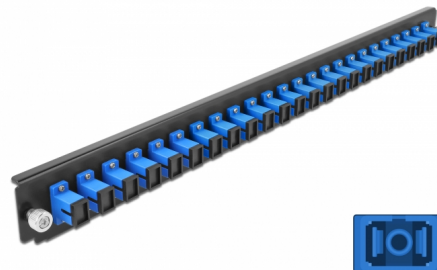

Delock Caja de empalme Panel Frontal 24 puertos SC Simplex azul de 19"

Descripción

Se puede montar este panel frontal de Delock en una caja de empalme de 19" de Delock.

Número de elemento 43351

EAN: 4043619433513

Pais de origen: China

Paquete: White Box

Detalles técnicos

- Conectores:
 - 24 x SC sencillo hembra >
 - 24 x SC sencillo hembra
- Color: azul
- Para 24 fibras monomodo OS2
- Contera de cerámica de circonio con tapa de protección
- Para montar en caja de empalmes de 19", 1U
- Carcasa color: negro
- Dimensiones (LAXANxAL): aprox. 482,6 x 44,0 x 44,0 mm

Requisitos del sistema

- Caja de empalme de fibra óptica Delock 43348 de 19"

Contenido del paquete

- Caja de empalme panel frontal de 19"

Image

General

Mounting type:	19 in
----------------	-------

Physical characteristics

Carcasa color:	negro
Depth:	44 mm
Width:	482,6 mm
Height:	44 mm