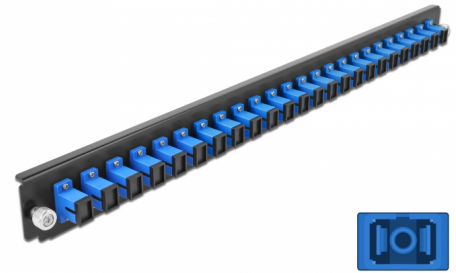

# Delock Panneau frontal de boîtier d'épissure 19", 24 ports SC Simplex ,bleu

## Description

Ce panneau frontal de Delock peut être monté sur un boîtier à épissure de 19" Delock.

**N° produit 43351**

EAN: 4043619433513

Pays d'origine: China

Emballage: White Box

## Détails techniques

- Connecteurs :
  - 24 x SC Simplex femelle >
  - 24 x SC Simplex femelle
- Couleur : bleu
- Pour 24 fibres OS2 Simple-mode
- Férule en céramique de zirconium avec capuchon de protection
- Pour le montage sur un boîtier à épissure 19", 1 unité
- Boîtier couleur: noir
- Dimensions (LxlxH) : env. 482,6 x 44,0 x 44,0 mm

## Contenu de l'emballage

- Panneau frontal de boîtier à épaisseur 19"

---