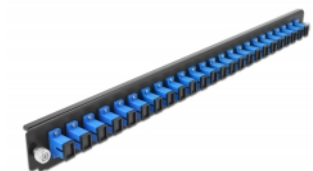

Delock Panel frontowy 19", 24 porty SC Simplex, niebieski

Opis

Panel Delock 19" może być montowany na puszcze Delock 19".

Numer artykułu 43351

EAN: 4043619433513

Kraj pochodzenia: China

Opakowanie: White Box

Szczegóły techniczne

- Złącze:
 - 24 x SC Simplex żeński >
 - 24 x SC Simplex żeński
- Kolor: niebieski
- Do światłowodów jednomodowych 24 OS2
- Tulejka z ceramiki cyrkonowej z zaślepką
- Do montowania puszce 19", 1U
- Obudowa kolor: czarny
- Wymiary (DxSxW): ok. 482,6 x 44,0 x 44,0 mm

Wymagania systemowe

- Puszka kablowa Delock 19" do światłowodu, 43348

Zawartość opakowania

- Panel frontowy puszki 19"

Zdjęcia

General

Mounting type:	19 in
----------------	-------

Physical characteristics

Obudowa kolor:	czarny
Depth:	44 mm
Width:	482,6 mm
Height:	44 mm