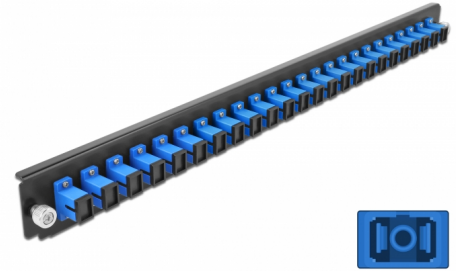

Delock Panel frontowy 19", 24 porty SC Simplex, niebieski

Opis

Panel Delock 19" może być montowany na puszcze Delock 19".

Numer artykułu 43351

EAN: 4043619433513

Kraj pochodzenia: China

Opakowanie: White Box

Szczegóły techniczne

- Złącze:
 - 24 x SC Simplex żeński >
 - 24 x SC Simplex żeński
- Kolor: niebieski
- Do światłowodów jednomodowych 24 OS2
- Tulejka z ceramiki cyrkonowej z zaślepką
- Do montowania puszce 19", 1U
- Obudowa kolor: czarny
- Wymiary (DxSxW): ok. 482,6 x 44,0 x 44,0 mm

Wymagania systemowe

- Puszka kablowa Delock 19" do światłowodu, 43348

Zawartość opakowania

- Panel frontowy puszki 19"

Zdjęcia

General

Mounting type:	19 in
----------------	-------

Physical characteristics

Obudowa kolor:	czarny
Depth:	44 mm
Width:	482,6 mm
Height:	44 mm