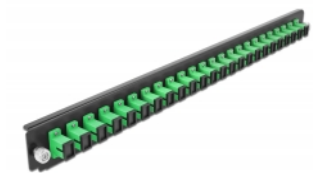

Delock Přední panel spojovací krabice rozměru 19" na 24 vývodů, SC Simplex, zelený

Popis

Tento přední panel značky Delock lze namontovat do spojovací krabice rozměru 19" značky Delock.

Číslo produktu 43352

EAN: 4043619433520

Země původu: China

Balení: White Box

Technické detaily

- Konektor:
24 x SC Simplex samice >
24 x SC Simplex samice
- Barva: zelený
- Pro 24 jednorežimových vláken OS2
- Zirkonický keramický kroužek s ochranou krytkou
- K montáži do spojovací krabice rozměru 19", 1U
- Pouzdro barva: černá
- Rozměry (DxŠxV): cca. 482,6 x 44,0 x 44,0 mm

Systémové požadavky

- Spojovací krabice na optická vlákna 43350, rozměr 19", značky Delock

Obsah balení

- Přední panel spojovací krabice rozměru 19"

Příslušenství

General

Mounting type:	19 in
----------------	-------

Physical characteristics

Pouzdro barva:	černá
Depth:	44 mm
Width:	482,6 mm
Height:	44 mm