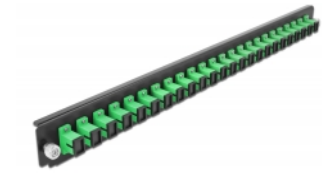

Delock 19" LWL Spleißbox Frontblende 24 Port SC Simplex grün

Beschreibung

Diese Frontblende von Delock kann in die 19" Spleißbox von Delock eingebaut werden.

Artikel-Nr. 43352

EAN: 4043619433520

Ursprungsland: China

Verpackung: White Box

Technische Daten

- Anschlüsse:
 - 24 x SC Simplex Buchse >
 - 24 x SC Simplex Buchse
- Farbe: grün
- Für 24 OS2 Singlemode Fasern
- Zirconium Keramik Ferrule mit Schutzkappe
- Zur Montage in 19" Spleißbox, 1 HE
- Gehäusefarbe: schwarz
- Maße (LxBxH): ca. 482,6 x 44,0 x 44,0 mm

Systemvoraussetzungen

- Delock 19" Glasfaser Spleißbox 43350

Packungsinhalt

- 19" Spleißbox Frontblende

Abbildungen

Allgemein

Montageart:	19"
-------------	-----

Physikalische Eigenschaften

Gehäusefarbe:	schwarz
Tiefe:	44 mm
Breite:	482,6 mm
Höhe:	44 mm