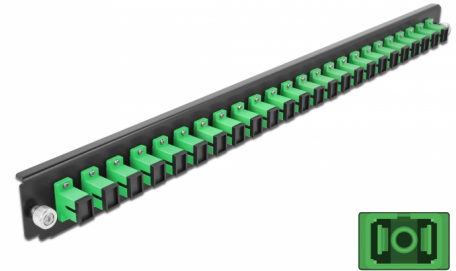

Delock 19" LWL Spleißbox Frontblende 24 Port SC Simplex grün

Beschreibung

Diese Frontblende von Delock kann in die 19" Spleißbox von Delock eingebaut werden.

Artikel-Nr. 43352

EAN: 4043619433520

Ursprungsland: China

Verpackung: White Box

Technische Daten

- Anschlüsse:
 - 24 x SC Simplex Buchse >
 - 24 x SC Simplex Buchse
- Farbe: grün
- Für 24 OS2 Singlemode Fasern
- Zirconium Keramik Ferrule mit Schutzkappe
- Zur Montage in 19" Spleißbox, 1 HE
- Gehäusefarbe: schwarz
- Maße (LxBxH): ca. 482,6 x 44,0 x 44,0 mm

Systemvoraussetzungen

- Delock 19" Glasfaser Spleißbox 43350

Packungsinhalt

- 19" Spleißbox Frontblende

Abbildungen

Allgemein

Montageart:	19"
-------------	-----

Physikalische Eigenschaften

Gehäusefarbe:	schwarz
Tiefe:	44 mm
Breite:	482,6 mm
Höhe:	44 mm