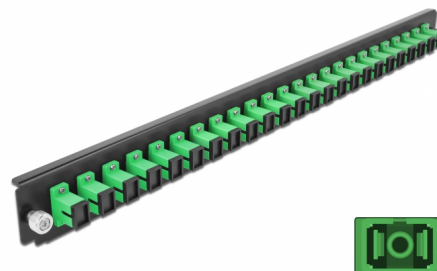

Delock Caja de empalme Panel Frontal 24 puertos SC Simplex verde de 19"

Descripción

Se puede montar este panel frontal de Delock en una caja de empalme de 19" de Delock.

Número de elemento 43352

EAN: 4043619433520

Pais de origen: China

Paquete: White Box

Detalles técnicos

- Conectores:
 - 24 x SC sencillo hembra >
 - 24 x SC sencillo hembra
- Color: verde
- Para 24 fibras monomodo OS2
- Contera de cerámica de circonio con tapa de protección
- Para montar en caja de empalmes de 19", 1U
- Carcasa color: negro
- Dimensiones (LAXANxAL): aprox. 482,6 x 44,0 x 44,0 mm

Requisitos del sistema

- Caja de empalme de fibra óptica Delock 43350 de 19"

Contenido del paquete

- Caja de empalme panel frontal de 19"

Image

General

Mounting type:	19 in
----------------	-------

Physical characteristics

Carcasa color:	negro
Depth:	44 mm
Width:	482,6 mm
Height:	44 mm