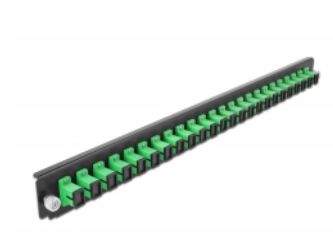

Delock Caja de empalme Panel Frontal 24 puertos SC Simplex verde de 19"

Descripción

Se puede montar este panel frontal de Delock en una caja de empalme de 19" de Delock.

Número de elemento 43352

EAN: 4043619433520

Pais de origen: China

Paquete: White Box

Detalles técnicos

- Conectores:
 - 24 x SC sencillo hembra >
 - 24 x SC sencillo hembra
- Color: verde
- Para 24 fibras monomodo OS2
- Contera de cerámica de circonio con tapa de protección
- Para montar en caja de empalmes de 19", 1U
- Carcasa color: negro
- Dimensiones (LAXANxAL): aprox. 482,6 x 44,0 x 44,0 mm

Requisitos del sistema

- Caja de empalme de fibra óptica Delock 43350 de 19"

Contenido del paquete

- Caja de empalme panel frontal de 19"

Image

General

Mounting type:	19 in
----------------	-------

Physical characteristics

Carcasa color:	negro
Depth:	44 mm
Width:	482,6 mm
Height:	44 mm