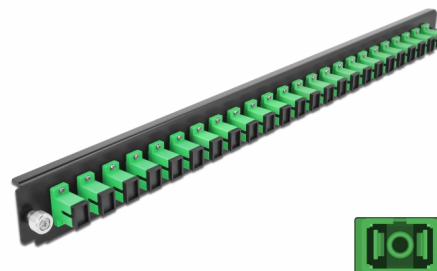

# Delock Panneau frontal de boîtier d'épissure 19", 24 ports SC Simplex ,vert

## Description

Ce panneau frontal de Delock peut être monté sur un boîtier à épissure de 19" Delock.

**N° produit 43352**

EAN: 4043619433520

Pays d'origine: China

Emballage: White Box

## Détails techniques

- Connecteurs :  
24 x SC Simplex femelle >  
24 x SC Simplex femelle
- Couleur : vert
- Pour 24 fibres OS2 Simple-mode
- Férule en céramique de zirconium avec capuchon de protection
- Pour le montage sur un boîtier à épissure 19", 1 unité
- Boîtier couleur: noir
- Dimensions (LxlxH) : env. 482,6 x 44,0 x 44,0 mm

## Contenu de l'emballage

- Panneau frontal de boîtier à épaisseur 19"

---