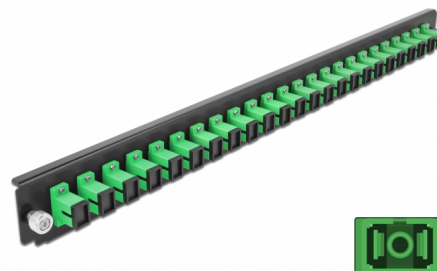

Delock Panel frontowy 19", 24 porty SC Simplex, zielony

Opis

Panel Delock 19" może być montowany na puszcze Delock 19".

Numer artykułu 43352

EAN: 4043619433520

Kraj pochodzenia: China

Opakowanie: White Box

Szczegóły techniczne

- Złącze:
 - 24 x SC Simplex żeński >
 - 24 x SC Simplex żeński
- Kolor: zielony
- Do światłowodów jednomodowych 24 OS2
- Tulejka z ceramiki cyrkonowej z zaślepką
- Do montowania puszce 19", 1U
- Obudowa kolor: czarny
- Wymiary (DxSxW): ok. 482,6 x 44,0 x 44,0 mm

Wymagania systemowe

- Puszka kablowa Delock 19" do światłowodu, 43350

Zawartość opakowania

- Panel frontowy puszki 19"

Zdjęcia

General

Mounting type:	19 in
----------------	-------

Physical characteristics

Obudowa kolor:	czarny
Depth:	44 mm
Width:	482,6 mm
Height:	44 mm