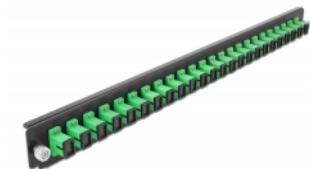

Delock Panel frontowy 19", 24 porty SC Simplex, zielony

Opis

Panel Delock 19" może być montowany na puszcze Delock 19".

Numer artykułu 43352

EAN: 4043619433520

Kraj pochodzenia: China

Opakowanie: White Box

Szczegóły techniczne

- Złącze:
 - 24 x SC Simplex żeński >
 - 24 x SC Simplex żeński
- Kolor: zielony
- Do światłowodów jednomodowych 24 OS2
- Tulejka z ceramiki cyrkonowej z zaślepką
- Do montowania puszce 19", 1U
- Obudowa kolor: czarny
- Wymiary (DxSxW): ok. 482,6 x 44,0 x 44,0 mm

Wymagania systemowe

- Puszka kablowa Delock 19" do światłowodu, 43350

Zawartość opakowania

- Panel frontowy puszki 19"

Zdjęcia

General

Mounting type:	19 in
----------------	-------

Physical characteristics

Obudowa kolor:	czarny
Depth:	44 mm
Width:	482,6 mm
Height:	44 mm