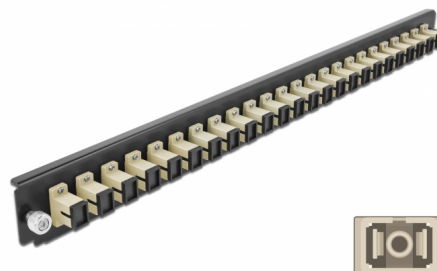

Delock Přední panel spojovací krabice rozměru 19" na 24 vývodů, SC Simplex, šedá

Popis

Tento přední panel značky Delock lze namontovat do spojovací krabice rozměru 19" značky Delock.

Číslo produktu 43353

EAN: 4043619433537

Země původu: China

Balení: White Box

Technické detaily

- Konektor:
24 x SC Simplex samice >
24 x SC Simplex samice
- Barva: šedá
- Pro 24 multimód vláken OM2
- Zirkonický keramický kroužek s ochranou krytkou
- K montáži do spojovací krabice rozměru 19", 1U
- Pouzdro barva: černá
- Rozměry (DxŠxV): cca. 482,6 x 44,0 x 44,0 mm

Systémové požadavky

- Spojovací krabice na optická vlákna 43348, rozměr 19", značky Delock

Obsah balení

- Přední panel spojovací krabice rozměru 19"

Příslušenství

General

Mounting type:	19 in
----------------	-------

Physical characteristics

Pouzdro barva:	černá
Depth:	44 mm
Width:	482,6 mm
Height:	44 mm