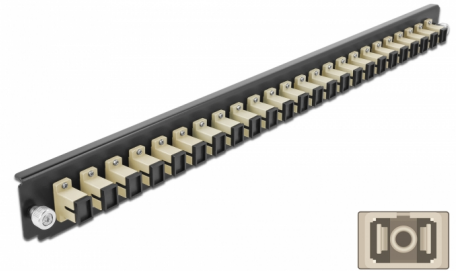

# Delock 19" LWL Spleißbox Frontblende 24 Port SC Simplex beige

## Beschreibung

Diese Frontblende von Delock kann in die 19" Spleißbox von Delock eingebaut werden.

**Artikel-Nr. 43353**

EAN: 4043619433537

Ursprungsland: China

Verpackung: White Box

## Technische Daten

- Anschlüsse:
  - 24 x SC Simplex Buchse >
  - 24 x SC Simplex Buchse
- Farbe: beige
- Für 24 OM2 Multimode Fasern
- Zirconium Keramik Ferrule mit Schutzkappe
- Zur Montage in 19" Spleißbox, 1 HE
- Gehäusefarbe: schwarz
- Maße (LxBxH): ca. 482,6 x 44,0 x 44,0 mm

## Physikalische Eigenschaften

Gehäusefarbe:	schwarz
Tiefe:	44 mm
Breite:	482,6 mm
Höhe:	44 mm