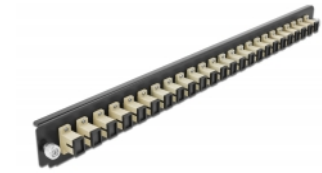

- 19" Spleißbox Frontblende

Abbildungen