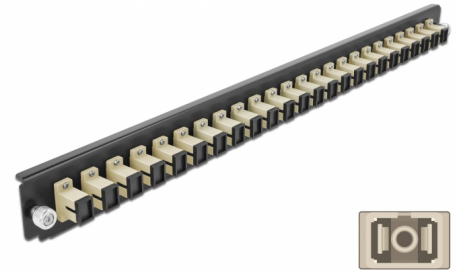

# Delock Caja de empalme Panel Frontal 24 puertos SC Simplex beis de 19"

## Descripción

Se puede montar este panel frontal de Delock en una caja de empalme de 19" de Delock.

**Número de elemento 43353**

EAN: 4043619433537

Pais de origen: China

Paquete: White Box

## Detalles técnicos

- Conectores:
  - 24 x SC sencillo hembra >
  - 24 x SC sencillo hembra
- Color: beis
- Para 24 fibras multimodo OM2
- Contera de cerámica de circonio con tapa de protección
- Para montar en caja de empalmes de 19", 1U
- Carcasa color: negro
- Dimensiones (LAXANxAL): aprox. 482,6 x 44,0 x 44,0 mm

## Physical characteristics

Carcasa color:	negro
Depth:	44 mm
Width:	482,6 mm
Height:	44 mm