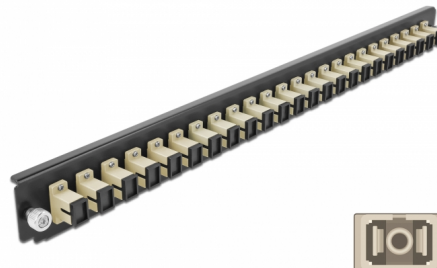

# Delock Panel frontowy 19", 24 porty SC Simplex, beżowy

## Opis

Panel Delock 19" może być montowany na puszcze Delock 19".

## Szczegóły techniczne

- Złącze:
  - 24 x SC Simplex żeński >
  - 24 x SC Simplex żeński
- Kolor: beżowy
- Do światłowodów wielomodowy 24 OM2
- Tulejka z ceramiki cyrkonowej z zaślepką
- Do montowania puszce 19", 1U
- Obudowa kolor: czarny
- Wymiary (DxSxW): ok. 482,6 x 44,0 x 44,0 mm

## Physical characteristics

Obudowa kolor:	czarny
Depth:	44 mm
Width:	482,6 mm
Height:	44 mm