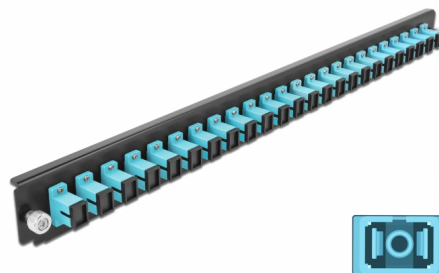

Delock Přední panel spojovací krabice rozměru 19" na 24 vývodů, SC Simplex, aqua

Popis

Tento přední panel značky Delock lze namontovat do spojovací krabice rozměru 19" značky Delock.

Číslo produktu 43354

EAN: 4043619433544

Země původu: China

Balení: White Box

Technické detaily

- Konektor:
24 x SC Simplex samice >
24 x SC Simplex samice
- Barva: aqua
- Pro 24 multimód vláken OM3
- Zirkonický keramický kroužek s ochranou krytkou
- K montáži do spojovací krabice rozměru 19", 1U
- Pouzdro barva: černá
- Rozměry (DxŠxV): cca. 482,6 x 44,0 x 44,0 mm

Systémové požadavky

- Spojovací krabice na optická vlákna 43348, rozměr 19", značky Delock

Obsah balení

- Přední panel spojovací krabice rozměru 19"

Příslušenství

General

Mounting type:	19 in
----------------	-------

Physical characteristics

Pouzdro barva:	černá
Depth:	44 mm
Width:	482,6 mm
Height:	44 mm