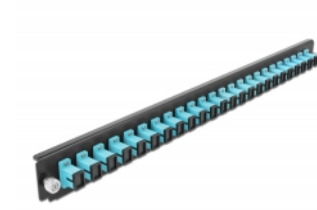

Delock Přední panel spojovací krabice rozměru 19" na 24 vývodů, SC Simplex, aqua

Popis

Tento přední panel značky Delock lze namontovat do spojovací krabice rozměru 19" značky Delock.

Číslo produktu 43354

EAN: 4043619433544

Země původu: China

Balení: White Box

Technické detaily

- Konektor:
24 x SC Simplex samice >
24 x SC Simplex samice
- Barva: aqua
- Pro 24 multimód vláken OM3
- Zirkonický keramický kroužek s ochranou krytkou
- K montáži do spojovací krabice rozměru 19", 1U
- Pouzdro barva: černá
- Rozměry (DxŠxV): cca. 482,6 x 44,0 x 44,0 mm

Systémové požadavky

- Spojovací krabice na optická vlákna 43348, rozměr 19", značky Delock

Obsah balení

- Přední panel spojovací krabice rozměru 19"

Příslušenství

General

Mounting type:	19 in
----------------	-------

Physical characteristics

Pouzdro barva:	černá
Depth:	44 mm
Width:	482,6 mm
Height:	44 mm