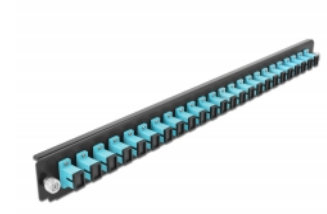

- 19" Spleißbox Frontblende

Abbildungen