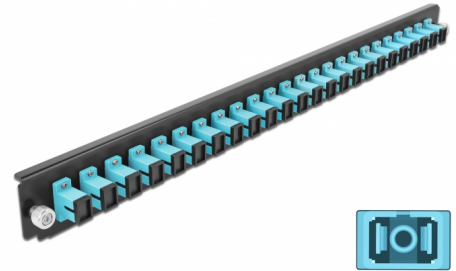

# Delock 19" LWL Spleißbox Frontblende 24 Port SC Simplex aqua

## Beschreibung

Diese Frontblende von Delock kann in die 19" Spleißbox von Delock eingebaut werden.

**Artikel-Nr. 43354**

EAN: 4043619433544

Ursprungsland: China

Verpackung: White Box

## Technische Daten

- Anschlüsse:
  - 24 x SC Simplex Buchse >
  - 24 x SC Simplex Buchse
- Farbe: aqua
- Für 24 OM3 Multimode Fasern
- Zirconium Keramik Ferrule mit Schutzkappe
- Zur Montage in 19" Spleißbox, 1 HE
- Gehäusefarbe: schwarz
- Maße (LxBxH): ca. 482,6 x 44,0 x 44,0 mm

## Physikalische Eigenschaften

Gehäusefarbe:	schwarz
Tiefe:	44 mm
Breite:	482,6 mm
Höhe:	44 mm