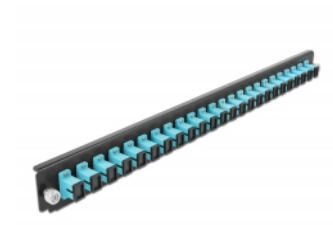

Delock Caja de empalme Panel Frontal 24 puertos SC Simplex aguamarina de 19"

Descripción

Se puede montar este panel frontal de Delock en una caja de empalme de 19" de Delock.

Número de elemento 43354

EAN: 4043619433544

Pais de origen: China

Paquete: White Box

Detalles técnicos

- Conectores:
 - 24 x SC sencillo hembra >
 - 24 x SC sencillo hembra
- Color: aguamarina
- Para 24 fibras multimodo OM3
- Contera de cerámica de circonio con tapa de protección
- Para montar en caja de empalmes de 19", 1U
- Carcasa color: negro
- Dimensiones (LAXANxAL): aprox. 482,6 x 44,0 x 44,0 mm

Requisitos del sistema

- Caja de empalme de fibra óptica Delock 43348 de 19"

Contenido del paquete

- Caja de empalme panel frontal de 19"

Image

General

Mounting type:	19 in
----------------	-------

Physical characteristics

Carcasa color:	negro
Depth:	44 mm
Width:	482,6 mm
Height:	44 mm