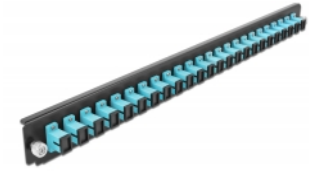

- Panneau frontal de boîtier à épaisseur 19"

Image