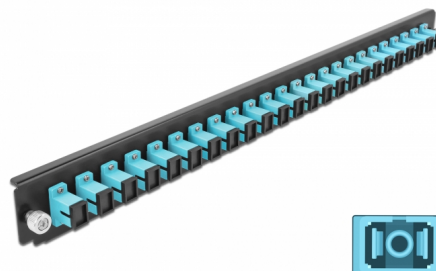

# Delock Panneau frontal de boîtier d'épissure 19", 24 ports SC Simplex ,aqua

## Description

Ce panneau frontal de Delock peut être monté sur un boîtier à épissure de 19" Delock.

**N° produit 43354**

EAN: 4043619433544

Pays d'origine: China

Emballage: White Box

## Détails techniques

- Connecteurs :
  - 24 x SC Simplex femelle >
  - 24 x SC Simplex femelle
- Couleur : aqua
- Pour 24 fibres OM3 multimode
- Férule en céramique de zircone avec capuchon de protection
- Pour le montage sur un boîtier à épissure 19", 1 unité
- Boîtier couleur: noir
- Dimensions (LxlxH) : env. 482,6 x 44,0 x 44,0 mm

## Contenu de l'emballage

- Panneau frontal de boîtier à épaisseur 19"

---