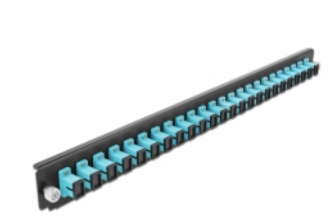

- Panel frontowy puszki 19"

Zdjęcia