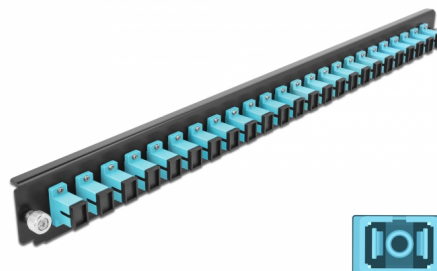

# Delock Panel frontowy 19", 24 porty SC Simplex, morski

## Opis

Panel Delock 19" może być montowany na puszcze Delock 19".

**Numer artykułu 43354**

EAN: 4043619433544

Kraj pochodzenia: China

Opakowanie: White Box

## Szczegóły techniczne

- Złącze:
  - 24 x SC Simplex żeński >
  - 24 x SC Simplex żeński
- Kolorystyka: morski
- Do światłowodów wielomodowy 24 OM3
- Tulejka z ceramiki cyrkonowej z zaślepką
- Do montowania puszce 19", 1U
- Obudowa kolor: czarny
- Wymiary (DxSxW): ok. 482,6 x 44,0 x 44,0 mm

## Physical characteristics

Obudowa kolor:	czarny
Depth:	44 mm
Width:	482,6 mm
Height:	44 mm