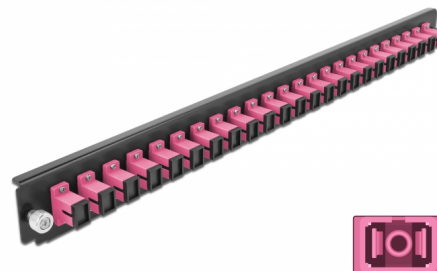

Delock Přední panel spojovací krabice rozměru 19" na 24 vývodů, SC Simplex, fialová

Popis

Tento přední panel značky Delock lze namontovat do spojovací krabice rozměru 19" značky Delock.

Číslo produktu 43355

EAN: 4043619433551

Země původu: China

Balení: White Box

Technické detaily

- Konektor:
24 x SC Simplex samice >
24 x SC Simplex samice
- Barva: fialová
- Pro 24 multimód vláken OM4
- Zirkonický keramický kroužek s ochranou krytkou
- K montáži do spojovací krabice rozměru 19", 1U
- Pouzdro barva: černá
- Rozměry (DxŠxV): cca. 482,6 x 44,0 x 44,0 mm

Systémové požadavky

- Spojovací krabice na optická vlákna 43348, rozměr 19", značky Delock

Obsah balení

- Přední panel spojovací krabice rozměru 19"

Příslušenství

General

Mounting type:	19 in
----------------	-------

Physical characteristics

Pouzdro barva:	černá
Depth:	44 mm
Width:	482,6 mm
Height:	44 mm