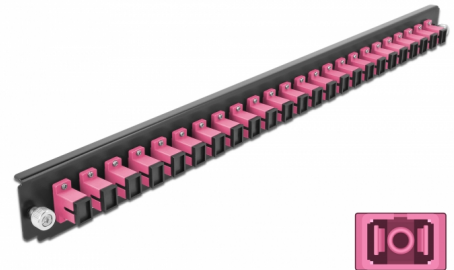

Delock 19" LWL Spleißbox Frontblende 24 Port SC Simplex violett

Beschreibung

Diese Frontblende von Delock kann in die 19" Spleißbox von Delock eingebaut werden.

Artikel-Nr. 43355

EAN: 4043619433551

Ursprungsland: China

Verpackung: White Box

Technische Daten

- Anschlüsse:
 - 24 x SC Simplex Buchse >
 - 24 x SC Simplex Buchse
- Farbe: violett
- Für 24 OM4 Multimode Fasern
- Zirconium Keramik Ferrule mit Schutzkappe
- Zur Montage in 19" Spleißbox, 1 HE
- Gehäusefarbe: schwarz
- Maße (LxBxH): ca. 482,6 x 44,0 x 44,0 mm

Systemvoraussetzungen

- Delock 19" Glasfaser Spleißbox 43348

Packungsinhalt

- 19" Spleißbox Frontblende

Abbildungen

Allgemein

Montageart:	19"
-------------	-----

Physikalische Eigenschaften

Gehäusefarbe:	schwarz
Tiefe:	44 mm
Breite:	482,6 mm
Höhe:	44 mm