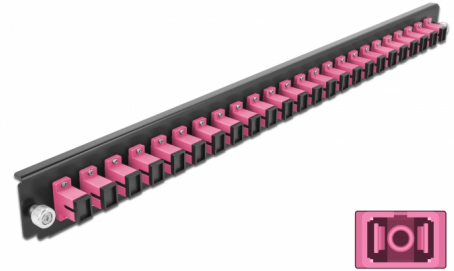

Delock Caja de empalme Panel Frontal 24 puertos SC Simplex violeta de 19"

Descripción

Se puede montar este panel frontal de Delock en una caja de empalme de 19" de Delock.

Número de elemento 43355

EAN: 4043619433551

Pais de origen: China

Paquete: White Box

Detalles técnicos

- Conectores:
 - 24 x SC sencillo hembra >
 - 24 x SC sencillo hembra
- Color: violeta
- Para 24 fibras multimodo OM4
- Contera de cerámica de circonio con tapa de protección
- Para montar en caja de empalmes de 19", 1U
- Carcasa color: negro
- Dimensiones (LAXANxAL): aprox. 482,6 x 44,0 x 44,0 mm

Requisitos del sistema

- Caja de empalme de fibra óptica Delock 43348 de 19"

Contenido del paquete

- Caja de empalme panel frontal de 19"

Image

General

Mounting type:	19 in
----------------	-------

Physical characteristics

Carcasa color:	negro
Depth:	44 mm
Width:	482,6 mm
Height:	44 mm