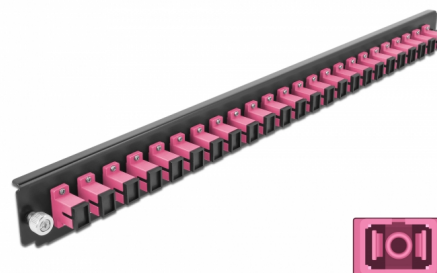

Delock Panel frontowy 19", 24 porty SC Simplex, fioletowy

Opis

Panel Delock 19" może być montowany na puszcze Delock 19".

Numer artykułu 43355

EAN: 4043619433551

Kraj pochodzenia: China

Opakowanie: White Box

Szczegóły techniczne

- Złącze:
 - 24 x SC Simplex żeński >
 - 24 x SC Simplex żeński
- Kolorystyka: fioletowy
- Do światłowodów wielomodowy 24 OM4
- Tulejka z ceramiki cyrkonowej z zaślepką
- Do montowania puszce 19", 1U
- Obudowa kolor: czarny
- Wymiary (DxSxW): ok. 482,6 x 44,0 x 44,0 mm

Wymagania systemowe

- Puszka kablowa Delock 19" do światłowodu, 43348

Zawartość opakowania

- Panel frontowy puszki 19"

Zdjęcia

General

Mounting type:	19 in
----------------	-------

Physical characteristics

Obudowa kolor:	czarny
Depth:	44 mm
Width:	482,6 mm
Height:	44 mm