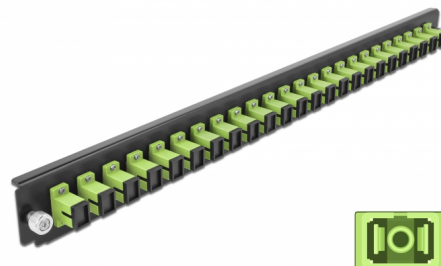

# Delock Přední panel spojovací krabice rozměru 19" na 24 vývodů, SC Simplex, žlutozelená

## Popis

Tento přední panel značky Delock lze namontovat do spojovací krabice rozměru 19" značky Delock.

**Číslo produktu 43356**

EAN: 4043619433568

Země původu: China

Balení: White Box

## Technické detaily

- Konektor:  
24 x SC Simplex samice >  
24 x SC Simplex samice
- Barva: žlutozelená
- Pro 24 multimód vláken OM5
- Zirkonický keramický kroužek s ochranou krytkou
- K montáži do spojovací krabice rozměru 19", 1U
- Pouzdro barva: černá
- Rozměry (DxŠxV): cca. 482,6 x 44,0 x 44,0 mm

## Physical characteristics

Pouzdro barva:	černá
Depth:	44 mm
Width:	482,6 mm
Height:	44 mm