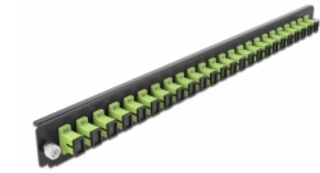

- Přední panel spojovací krabice rozměru 19"

Příslušenství