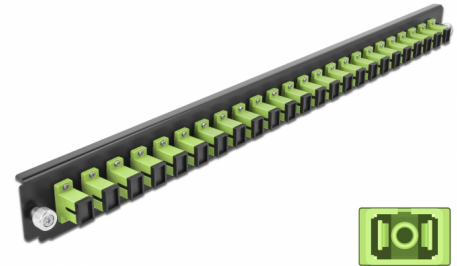

Delock 19" LWL Spleißbox Frontblende 24 Port SC Simplex lindgrün

Beschreibung

Diese Frontblende von Delock kann in die 19" Spleißbox von Delock eingebaut werden.

Artikel-Nr. 43356

EAN: 4043619433568

Ursprungsland: China

Verpackung: White Box

Technische Daten

- Anschlüsse:
 - 24 x SC Simplex Buchse >
 - 24 x SC Simplex Buchse
- Farbe: lindgrün
- Für 24 OM5 Multimode Fasern
- Zirconium Keramik Ferrule mit Schutzkappe
- Zur Montage in 19" Spleißbox, 1 HE
- Gehäusefarbe: schwarz
- Maße (LxBxH): ca. 482,6 x 44,0 x 44,0 mm

Systemvoraussetzungen

- Delock 19" Glasfaser Spleißbox 43348

Packungsinhalt

- 19" Spleißbox Frontblende

Abbildungen

Allgemein

Montageart:	19"
-------------	-----

Physikalische Eigenschaften

Gehäusefarbe:	schwarz
Tiefe:	44 mm
Breite:	482,6 mm
Höhe:	44 mm