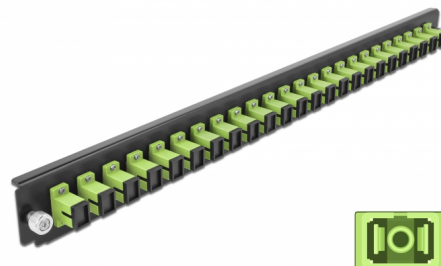

Delock Caja de empalme Panel Frontal 24 puertos SC Simplex verde lima de 19"

Descripción

Se puede montar este panel frontal de Delock en una caja de empalme de 19" de Delock.

Número de elemento 43356

EAN: 4043619433568

Pais de origen: China

Paquete: White Box

Detalles técnicos

- Conectores:
 - 24 x SC sencillo hembra >
 - 24 x SC sencillo hembra
- Color: verde lima
- Para 24 fibras multimodo OM5
- Contera de cerámica de circonio con tapa de protección
- Para montar en caja de empalmes de 19", 1U
- Carcasa color: negro
- Dimensiones (LAXANxAL): aprox. 482,6 x 44,0 x 44,0 mm

Requisitos del sistema

- Caja de empalme de fibra óptica Delock 43348 de 19"

Contenido del paquete

- Caja de empalme panel frontal de 19"

Image

General

Mounting type:	19 in
----------------	-------

Physical characteristics

Carcasa color:	negro
Depth:	44 mm
Width:	482,6 mm
Height:	44 mm