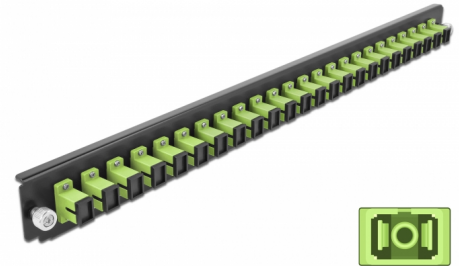

# Delock Panneau frontal de boîtier d'épissure 19", 24 ports SC Simplex ,vert citron

## Description

Ce panneau frontal de Delock peut être monté sur un boîtier à épissure de 19" Delock.

**N° produit 43356**

EAN: 4043619433568

Pays d'origine: China

Emballage: White Box

## Détails techniques

- Connecteurs :  
24 x SC Simplex femelle >  
24 x SC Simplex femelle
- Couleur : vert citron
- Pour 24 fibres OM5 multimode
- Férule en céramique de zircone avec capuchon de protection
- Pour le montage sur un boîtier à épissure 19", 1 unité
- Boîtier couleur: noir
- Dimensions (LxlxH) : env. 482,6 x 44,0 x 44,0 mm

## Configuration système requise

- Boîtier 19" à épissure de fibre optique 43348 de Delock