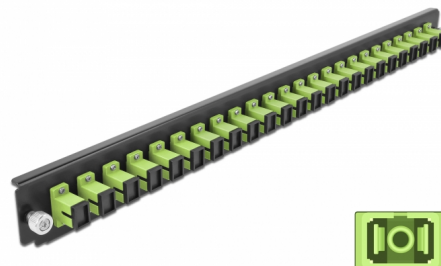

Delock Panel frontowy 19", 24 porty SC Simplex, limonka

Opis

Panel Delock 19" może być montowany na puszcze Delock 19".

Numer artykułu 43356

EAN: 4043619433568

Kraj pochodzenia: China

Opakowanie: White Box

Szczegóły techniczne

- Złącze:
 - 24 x SC Simplex żeński >
 - 24 x SC Simplex żeński
- Kolor: limonka
- Do światłowodów wielomodowy 24 OM5
- Tulejka z ceramiki cyrkonowej z zaślepką
- Do montowania puszce 19", 1U
- Obudowa kolor: czarny
- Wymiary (DxSxW): ok. 482,6 x 44,0 x 44,0 mm

Wymagania systemowe

- Puszka kablowa Delock 19" do światłowodu, 43348

Zawartość opakowania

- Panel frontowy puszeki 19"

Zdjęcia

General

Mounting type:	19 in
----------------	-------

Physical characteristics

Obudowa kolor:	czarny
Depth:	44 mm
Width:	482,6 mm
Height:	44 mm