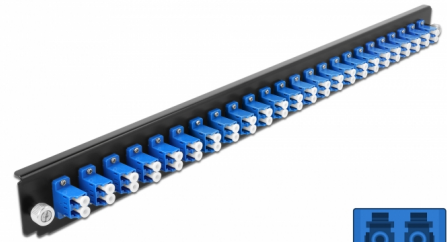

Delock 19" LWL Spleißbox Frontblende 24 Port LC Duplex blau

Beschreibung

Diese Frontblende von Delock kann in die 19" Spleißbox von Delock eingebaut werden.

Artikel-Nr. 43357

EAN: 4043619433575

Ursprungsland: China

Verpackung: White Box

Technische Daten

- Anschlüsse:
 - 24 x LC Duplex Buchse >
 - 24 x LC Duplex Buchse
- Farbe: blau
- Für 48 OS2 Singlemode Fasern
- Zirconium Keramik Ferrule mit Schutzkappe
- Zur Montage in 19" Spleißbox, 1 HE
- Gehäusefarbe: schwarz
- Maße (LxBxH): ca. 482,6 x 44,0 x 44,0 mm

Systemvoraussetzungen

- Delock 19" Glasfaser Spleißbox 43348

Packungsinhalt

- 19" Spleißbox Frontblende

Abbildungen

Allgemein

Montageart:	19"
-------------	-----

Physikalische Eigenschaften

Gehäusefarbe:	schwarz
Tiefe:	44 mm
Breite:	482,6 mm
Höhe:	44 mm