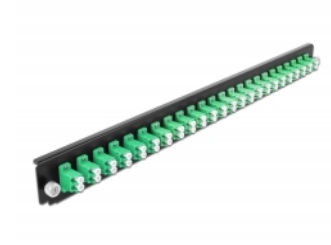

Delock Přední panel spojovací krabice rozměru 19" na 24 vývodů, LC Duplex, zelený

Popis

Tento přední panel značky Delock lze namontovat do spojovací krabice rozměru 19" značky Delock.

Číslo produktu 43358

EAN: 4043619433582

Země původu: China

Balení: White Box

Technické detaily

- Konektor:
24 x LC Duplex samice >
24 x LC Duplex samice
- Barva: zelený
- Pro 48 jednorežimových vláken OS2
- Zirkonický keramický kroužek s ochranou krytkou
- K montáži do spojovací krabice rozměru 19", 1U
- Pouzdro barva: černá
- Rozměry (DxŠxV): cca. 482,6 x 44,0 x 44,0 mm

Systemové požadavky

- Spojovací krabice na optická vlákna 43348, rozměr 19", značky Delock

Obsah balení

- Přední panel spojovací krabice rozměru 19"

Příslušenství

General

Mounting type:	19 in
----------------	-------

Physical characteristics

Pouzdro barva:	černá
Depth:	44 mm
Width:	482,6 mm
Height:	44 mm