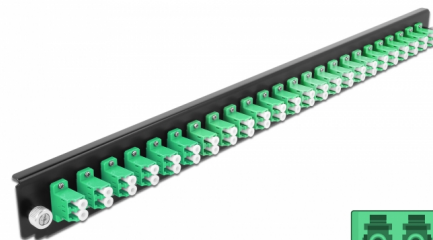

Delock Přední panel spojovací krabice rozměru 19" na 24 vývodů, LC Duplex, zelený

Popis

Tento přední panel značky Delock lze namontovat do spojovací krabice rozměru 19" značky Delock.

Číslo produktu 43358

EAN: 4043619433582

Země původu: China

Balení: White Box

Technické detaily

- Konektor:
24 x LC Duplex samice >
24 x LC Duplex samice
- Barva: zelený
- Pro 48 jednorežimových vláken OS2
- Zirkonický keramický kroužek s ochranou krytkou
- K montáži do spojovací krabice rozměru 19", 1U
- Pouzdro barva: černá
- Rozměry (DxŠxV): cca. 482,6 x 44,0 x 44,0 mm

Systemové požadavky

- Spojovací krabice na optická vlákna 43348, rozměr 19", značky Delock

Obsah balení

- Přední panel spojovací krabice rozměru 19"

Příslušenství

General

Mounting type:	19 in
----------------	-------

Physical characteristics

Pouzdro barva:	černá
Depth:	44 mm
Width:	482,6 mm
Height:	44 mm