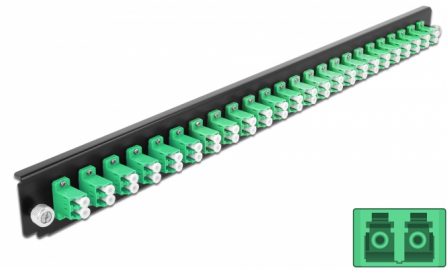

# Delock 19" LWL Spleißbox Frontblende 24 Port LC Duplex grün

## Beschreibung

Diese Frontblende von Delock kann in die 19" Spleißbox von Delock eingebaut werden.

**Artikel-Nr. 43358**

EAN: 4043619433582

Ursprungsland: China

Verpackung: White Box

## Technische Daten

- Anschlüsse:
  - 24 x LC Duplex Buchse >
  - 24 x LC Duplex Buchse
- Farbe: grün
- Für 48 OS2 Singlemode Fasern
- Zirconium Keramik Ferrule mit Schutzkappe
- Zur Montage in 19" Spleißbox, 1 HE
- Gehäusefarbe: schwarz
- Maße (LxBxH): ca. 482,6 x 44,0 x 44,0 mm

## Physikalische Eigenschaften

Gehäusefarbe:	schwarz
Tiefe:	44 mm
Breite:	482,6 mm
Höhe:	44 mm