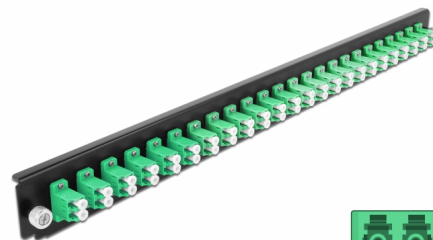

# Delock Caja de empalme Panel Frontal 24 puertos LC Duplex verde de 19"

## Descripción

Se puede montar este panel frontal de Delock en una caja de empalme de 19" de Delock.

## Detalles técnicos

- Conectores:
  - 24 x LC Duplex hembra >
  - 24 x LC Duplex hembra
- Color: verde
- Para 48 fibras monomodo OS2
- Contera de cerámica de circonio con tapa de protección
- Para montar en caja de empalmes de 19", 1U
- Carcasa color: negro
- Dimensiones (LAXANxAL): aprox. 482,6 x 44,0 x 44,0 mm

## Physical characteristics

Carcasa color:	negro
Depth:	44 mm
Width:	482,6 mm
Height:	44 mm