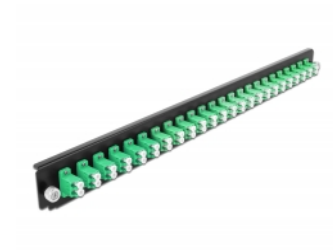

- Caja de empalme panel frontal de 19"

Image