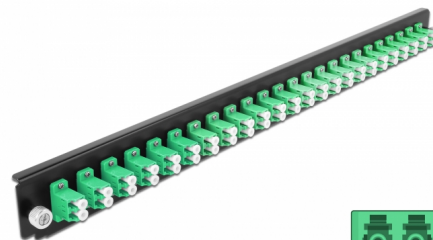

Delock Panel frontowy 19", 24 porty LC Duplex, zielony

Opis

Panel Delock 19" może być montowany na puszcze Delock 19".

Numer artykułu 43358

EAN: 4043619433582

Kraj pochodzenia: China

Opakowanie: White Box

Szczegóły techniczne

- Złącze:
 - 24 x LC Duplex żeński >
 - 24 x LC Duplex żeński
- Kolor: zielony
- Do światłowodów jednomodowych 48 OS2
- Tulejka z ceramiki cyrkonowej z zaślepką
- Do montowania puszce 19", 1U
- Obudowa kolor: czarny
- Wymiary (DxSxW): ok. 482,6 x 44,0 x 44,0 mm

Wymagania systemowe

- Puszka kablowa Delock 19" do światłowodu, 43348

Zawartość opakowania

- Panel frontowy puszki 19"

Zdjęcia

General

Mounting type:	19 in
----------------	-------

Physical characteristics

Obudowa kolor:	czarny
Depth:	44 mm
Width:	482,6 mm
Height:	44 mm