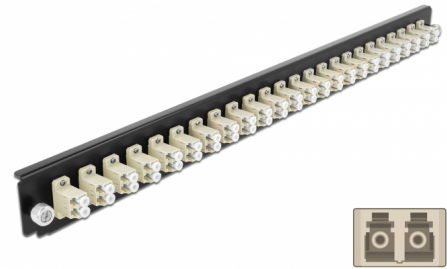

# Delock 19" LWL Spleißbox Frontblende 24 Port LC Duplex beige

## Beschreibung

Diese Frontblende von Delock kann in die 19" Spleißbox von Delock eingebaut werden.

**Artikel-Nr. 43359**

EAN: 4043619433599

Ursprungsland: China

Verpackung: White Box

## Technische Daten

- Anschlüsse:
  - 24 x LC Duplex Buchse >
  - 24 x LC Duplex Buchse
- Farbe: beige
- Für 48 OM2 Multimode Fasern
- Zirconium Keramik Ferrule mit Schutzkappe
- Zur Montage in 19" Spleißbox, 1 HE
- Gehäusefarbe: schwarz
- Maße (LxBxH): ca. 482,6 x 44,0 x 44,0 mm

## Physikalische Eigenschaften

Gehäusefarbe:	schwarz
Tiefe:	44 mm
Breite:	482,6 mm
Höhe:	44 mm