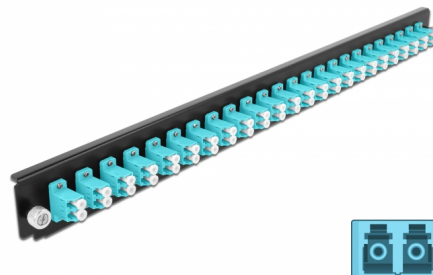

# Delock Přední panel spojovací krabice rozměru 19" na 24 vývodů, LC Duplex, aqua

## Popis

Tento přední panel značky Delock lze namontovat do spojovací krabice rozměru 19" značky Delock.

## Technické detaily

- Konektor:  
24 x LC Duplex samice >  
24 x LC Duplex samice
- Barva: aqua
- Pro 48 multimód vláken OM3
- Zirkonický keramický kroužek s ochranou krytkou
- K montáži do spojovací krabice rozměru 19", 1U
- Pouzdro barva: černá
- Rozměry (DxŠxV): cca. 482,6 x 44,0 x 44,0 mm

## Physical characteristics

Pouzdro barva:	černá
Depth:	44 mm
Width:	482,6 mm
Height:	44 mm