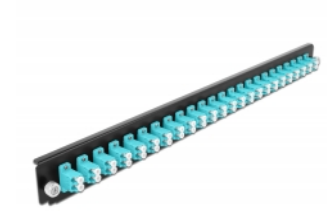

- Přední panel spojovací krabice rozměru 19"

Příslušenství