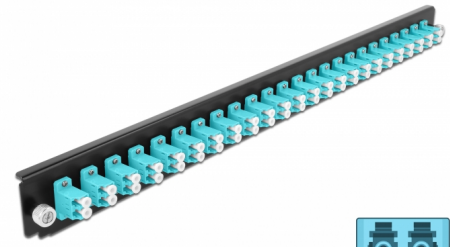

Delock 19" LWL Spleißbox Frontblende 24 Port LC Duplex aqua

Beschreibung

Diese Frontblende von Delock kann in die 19" Spleißbox von Delock eingebaut werden.

Artikel-Nr. 43360

EAN: 4043619433605

Ursprungsland: China

Verpackung: White Box

Technische Daten

- Anschlüsse:
 - 24 x LC Duplex Buchse >
 - 24 x LC Duplex Buchse
- Farbe: aqua
- Für 48 OM3 Multimode Fasern
- Zirconium Keramik Ferrule mit Schutzkappe
- Zur Montage in 19" Spleißbox, 1 HE
- Gehäusefarbe: schwarz
- Maße (LxBxH): ca. 482,6 x 44,0 x 44,0 mm

Systemvoraussetzungen

- Delock 19" Glasfaser Spleißbox 43348

Packungsinhalt

- 19" Spleißbox Frontblende

Abbildungen

Allgemein

Montageart:	19"
-------------	-----

Physikalische Eigenschaften

Gehäusefarbe:	schwarz
Tiefe:	44 mm
Breite:	482,6 mm
Höhe:	44 mm