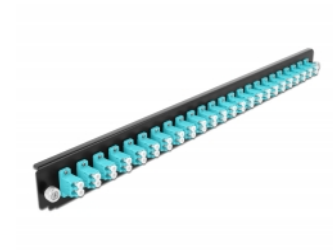

Delock Caja de empalme Panel Frontal 24 puertos LC Duplex aguamarina de 19"

Descripción

Se puede montar este panel frontal de Delock en una caja de empalme de 19" de Delock.

Número de elemento 43360

EAN: 4043619433605

Pais de origen: China

Paquete: White Box

Detalles técnicos

- Conectores:
 - 24 x LC Duplex hembra >
 - 24 x LC Duplex hembra
- Color: aguamarina
- Para 48 fibras multimodo OM3
- Contera de cerámica de circonio con tapa de protección
- Para montar en caja de empalmes de 19", 1U
- Carcasa color: negro
- Dimensiones (LAXANxAL): aprox. 482,6 x 44,0 x 44,0 mm

Requisitos del sistema

- Caja de empalme de fibra óptica Delock 43348 de 19"

Contenido del paquete

- Caja de empalme panel frontal de 19"

Image

General

Mounting type:	19 in
----------------	-------

Physical characteristics

Carcasa color:	negro
Depth:	44 mm
Width:	482,6 mm
Height:	44 mm