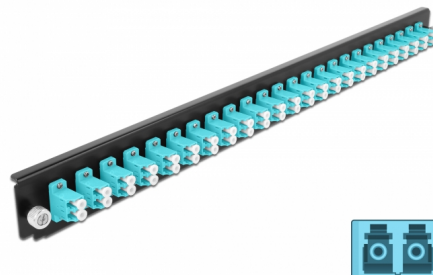

Delock Caja de empalme Panel Frontal 24 puertos LC Duplex aguamarina de 19"

Descripción

Se puede montar este panel frontal de Delock en una caja de empalme de 19" de Delock.

Número de elemento 43360

EAN: 4043619433605

Pais de origen: China

Paquete: White Box

Detalles técnicos

- Conectores:
 - 24 x LC Duplex hembra >
 - 24 x LC Duplex hembra
- Color: aguamarina
- Para 48 fibras multimodo OM3
- Contera de cerámica de circonio con tapa de protección
- Para montar en caja de empalmes de 19", 1U
- Carcasa color: negro
- Dimensiones (LAXANxAL): aprox. 482,6 x 44,0 x 44,0 mm

Requisitos del sistema

- Caja de empalme de fibra óptica Delock 43348 de 19"

Contenido del paquete

- Caja de empalme panel frontal de 19"

Image

General

Mounting type:	19 in
----------------	-------

Physical characteristics

Carcasa color:	negro
Depth:	44 mm
Width:	482,6 mm
Height:	44 mm