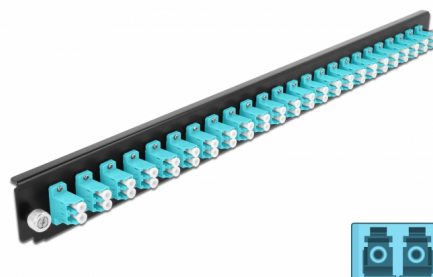

Delock Panel frontowy 19", 24 porty LC Duplex, morski

Opis

Panel Delock 19" może być montowany na puszcze Delock 19".

Numer artykułu 43360

EAN: 4043619433605

Kraj pochodzenia: China

Opakowanie: White Box

Szczegóły techniczne

- Złącze:
 - 24 x LC Duplex żeński >
 - 24 x LC Duplex żeński
- Kolorystyka: morski
- Do światłowodów wielomodowy 48 OM3
- Tulejka z ceramiki cyrkonowej z zaślepką
- Do montowania puszki 19", 1U
- Obudowa kolor: czarny
- Wymiary (DxSxW): ok. 482,6 x 44,0 x 44,0 mm

Wymagania systemowe

- Puszka kablowa Delock 19" do światłowodu, 43348

Zawartość opakowania

- Panel frontowy puszki 19"

Zdjęcia

General

Mounting type:	19 in
----------------	-------

Physical characteristics

Obudowa kolor:	czarny
Depth:	44 mm
Width:	482,6 mm
Height:	44 mm