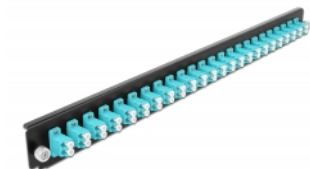

Delock Panel frontowy 19", 24 porty LC Duplex, morski

Opis

Panel Delock 19" może być montowany na puszcze Delock 19".

Numer artykułu 43360

EAN: 4043619433605

Kraj pochodzenia: China

Opakowanie: White Box

Szczegóły techniczne

- Złącze:
 - 24 x LC Duplex żeński >
 - 24 x LC Duplex żeński
- Kolorystyka: morski
- Do światłowodów wielomodowy 48 OM3
- Tulejka z ceramiki cyrkonowej z zaślepką
- Do montowania puszki 19", 1U
- Obudowa kolor: czarny
- Wymiary (DxSxW): ok. 482,6 x 44,0 x 44,0 mm

Wymagania systemowe

- Puszka kablowa Delock 19" do światłowodu, 43348

Zawartość opakowania

- Panel frontowy puszki 19"

Zdjęcia

General

Mounting type:	19 in
----------------	-------

Physical characteristics

Obudowa kolor:	czarny
Depth:	44 mm
Width:	482,6 mm
Height:	44 mm