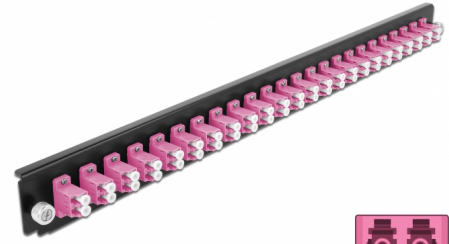

Delock 19" LWL Spleißbox Frontblende 24 Port LC Duplex violett

Beschreibung

Diese Frontblende von Delock kann in die 19" Spleißbox von Delock eingebaut werden.

Artikel-Nr. 43361

EAN: 4043619433612

Ursprungsland: China

Verpackung: Box

Technische Daten

- Anschlüsse:
 - 24 x LC Duplex Buchse >
 - 24 x LC Duplex Buchse
- Farbe: violett
- Für 48 OM4 Multimode Fasern
- Zirconium Keramik Ferrule mit Schutzkappe
- Zur Montage in 19" Spleißbox, 1 HE
- Gehäusefarbe: schwarz
- Maße (LxBxH): ca. 482,6 x 44,0 x 44,0 mm

Systemvoraussetzungen

- Delock 19" Glasfaser Spleißbox 43348

Packungsinhalt

- 19" Spleißbox Frontblende

Abbildungen

Allgemein

Montageart:	19"
-------------	-----

Physikalische Eigenschaften

Gehäusefarbe:	schwarz
Tiefe:	44 mm
Breite:	482,6 mm
Höhe:	44 mm