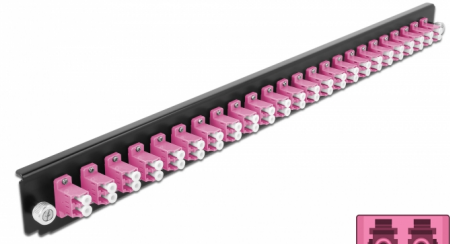

Delock Caja de empalme Panel Frontal 24 puertos LC Duplex violeta de 19"

Descripción

Se puede montar este panel frontal de Delock en una caja de empalme de 19" de Delock.

Número de elemento 43361

EAN: 4043619433612

Pais de origen: China

Paquete: Box

Detalles técnicos

- Conectores:
 - 24 x LC Duplex hembra >
 - 24 x LC Duplex hembra
- Color: violeta
- Para 48 fibras multimodo OM4
- Contera de cerámica de circonio con tapa de protección
- Para montar en caja de empalmes de 19", 1U
- Carcasa color: negro
- Dimensiones (LAXANxAL): aprox. 482,6 x 44,0 x 44,0 mm

Requisitos del sistema

- Caja de empalme de fibra óptica Delock 43348 de 19"

Contenido del paquete

- Caja de empalme panel frontal de 19"

Image

General

Mounting type:	19 in
----------------	-------

Physical characteristics

Carcasa color:	negro
Depth:	44 mm
Width:	482,6 mm
Height:	44 mm