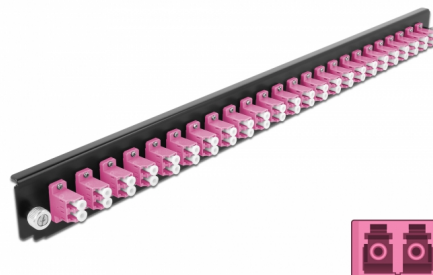

Delock Panel frontowy 19", 24 porty LC Duplex, fioletowy

Opis

Panel Delock 19" może być montowany na puszcze Delock 19".

Numer artykułu 43361

EAN: 4043619433612

Kraj pochodzenia: China

Opakowanie: Box

Szczegóły techniczne

- Złącze:
 - 24 x LC Duplex żeński >
 - 24 x LC Duplex żeński
- Kolorystyka: fioletowy
- Do światłowodów wielomodowy 48 OM4
- Tulejka z ceramiki cyrkonowej z zaślepką
- Do montowania puszce 19", 1U
- Obudowa kolor: czarny
- Wymiary (DxSxW): ok. 482,6 x 44,0 x 44,0 mm

Wymagania systemowe

- Puszka kablowa Delock 19" do światłowodu, 43348

Zawartość opakowania

- Panel frontowy puszki 19"

Zdjęcia

General

Mounting type:	19 in
----------------	-------

Physical characteristics

Obudowa kolor:	czarny
Depth:	44 mm
Width:	482,6 mm
Height:	44 mm